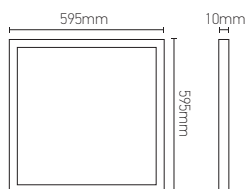

Dalle LED

Kamet 36W 3000K IP40

36 W	3000 KELVIN	3240 LUMEN	V. AC 220-240V	↻ 900mA	IRC ≥80	PF ≥0.9

Ref : 169342

MATÉRIAUX

Diffuseur : Prismatic

Cadre : Aluminium avec un revêtement anti corrosion

COLORIS

Blanc (RAL9016), autres coloris sur demande

EAN	3125461693428
Puissance	36W
Température de couleur	3000K
Flux lumineux	3240lm
Convertisseur	BOKE Entrée 220-240V 190mA 50/60Hz Sortie 30-40V 900mA Ta: 45°C Tc: 85°C
Température de fonctionnement	-20°C ~ 40°C
Angle de diffusion	90°
Marque des LED	EPISTAR 192pcs
IRC	≥80
UGR	<19
PF	≥0.9
IP	40
Matériaux	Aluminium + Prismatic
Finition	Blanc
Durée de vie	35'000H
LxBy	L70B10
Poids	2.5kg
Dimensions	595 x 595 x 10mm