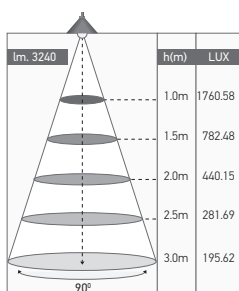

Dalle LED

Kamet 36W 3000K IP40

36 W	3000 KELVIN	3240 LUMEN	V. AC 220-240V	↻ 900mA	IRC ≥80	PF ≥0.9

Ref : 169342

MATÉRIAUX

Diffuseur : Prismatic

Cadre : Aluminium avec un revêtement anti corrosion

COLORIS

Blanc (RAL9016), autres coloris sur demande

EAN	3125461693428
Puissance	36W
Température de couleur	3000K
Flux lumineux	3240lm
Convertisseur	BOKE Entrée 220-240V 190mA 50/60Hz Sortie 30-40V 900mA Ta: 45°C Tc: 85°C
Température de fonctionnement	-20°C ~ 40°C
Angle de diffusion	90°
Marque des LED	EPISTAR 192pcs
IRC	≥80
UGR	<19
PF	≥0.9
IP	40
Matériaux	Aluminium + Prismatic
Finition	Blanc
Durée de vie	35'000H
LxBy	L70B10
Poids	2.5kg
Dimensions	595 x 595 x 10mm